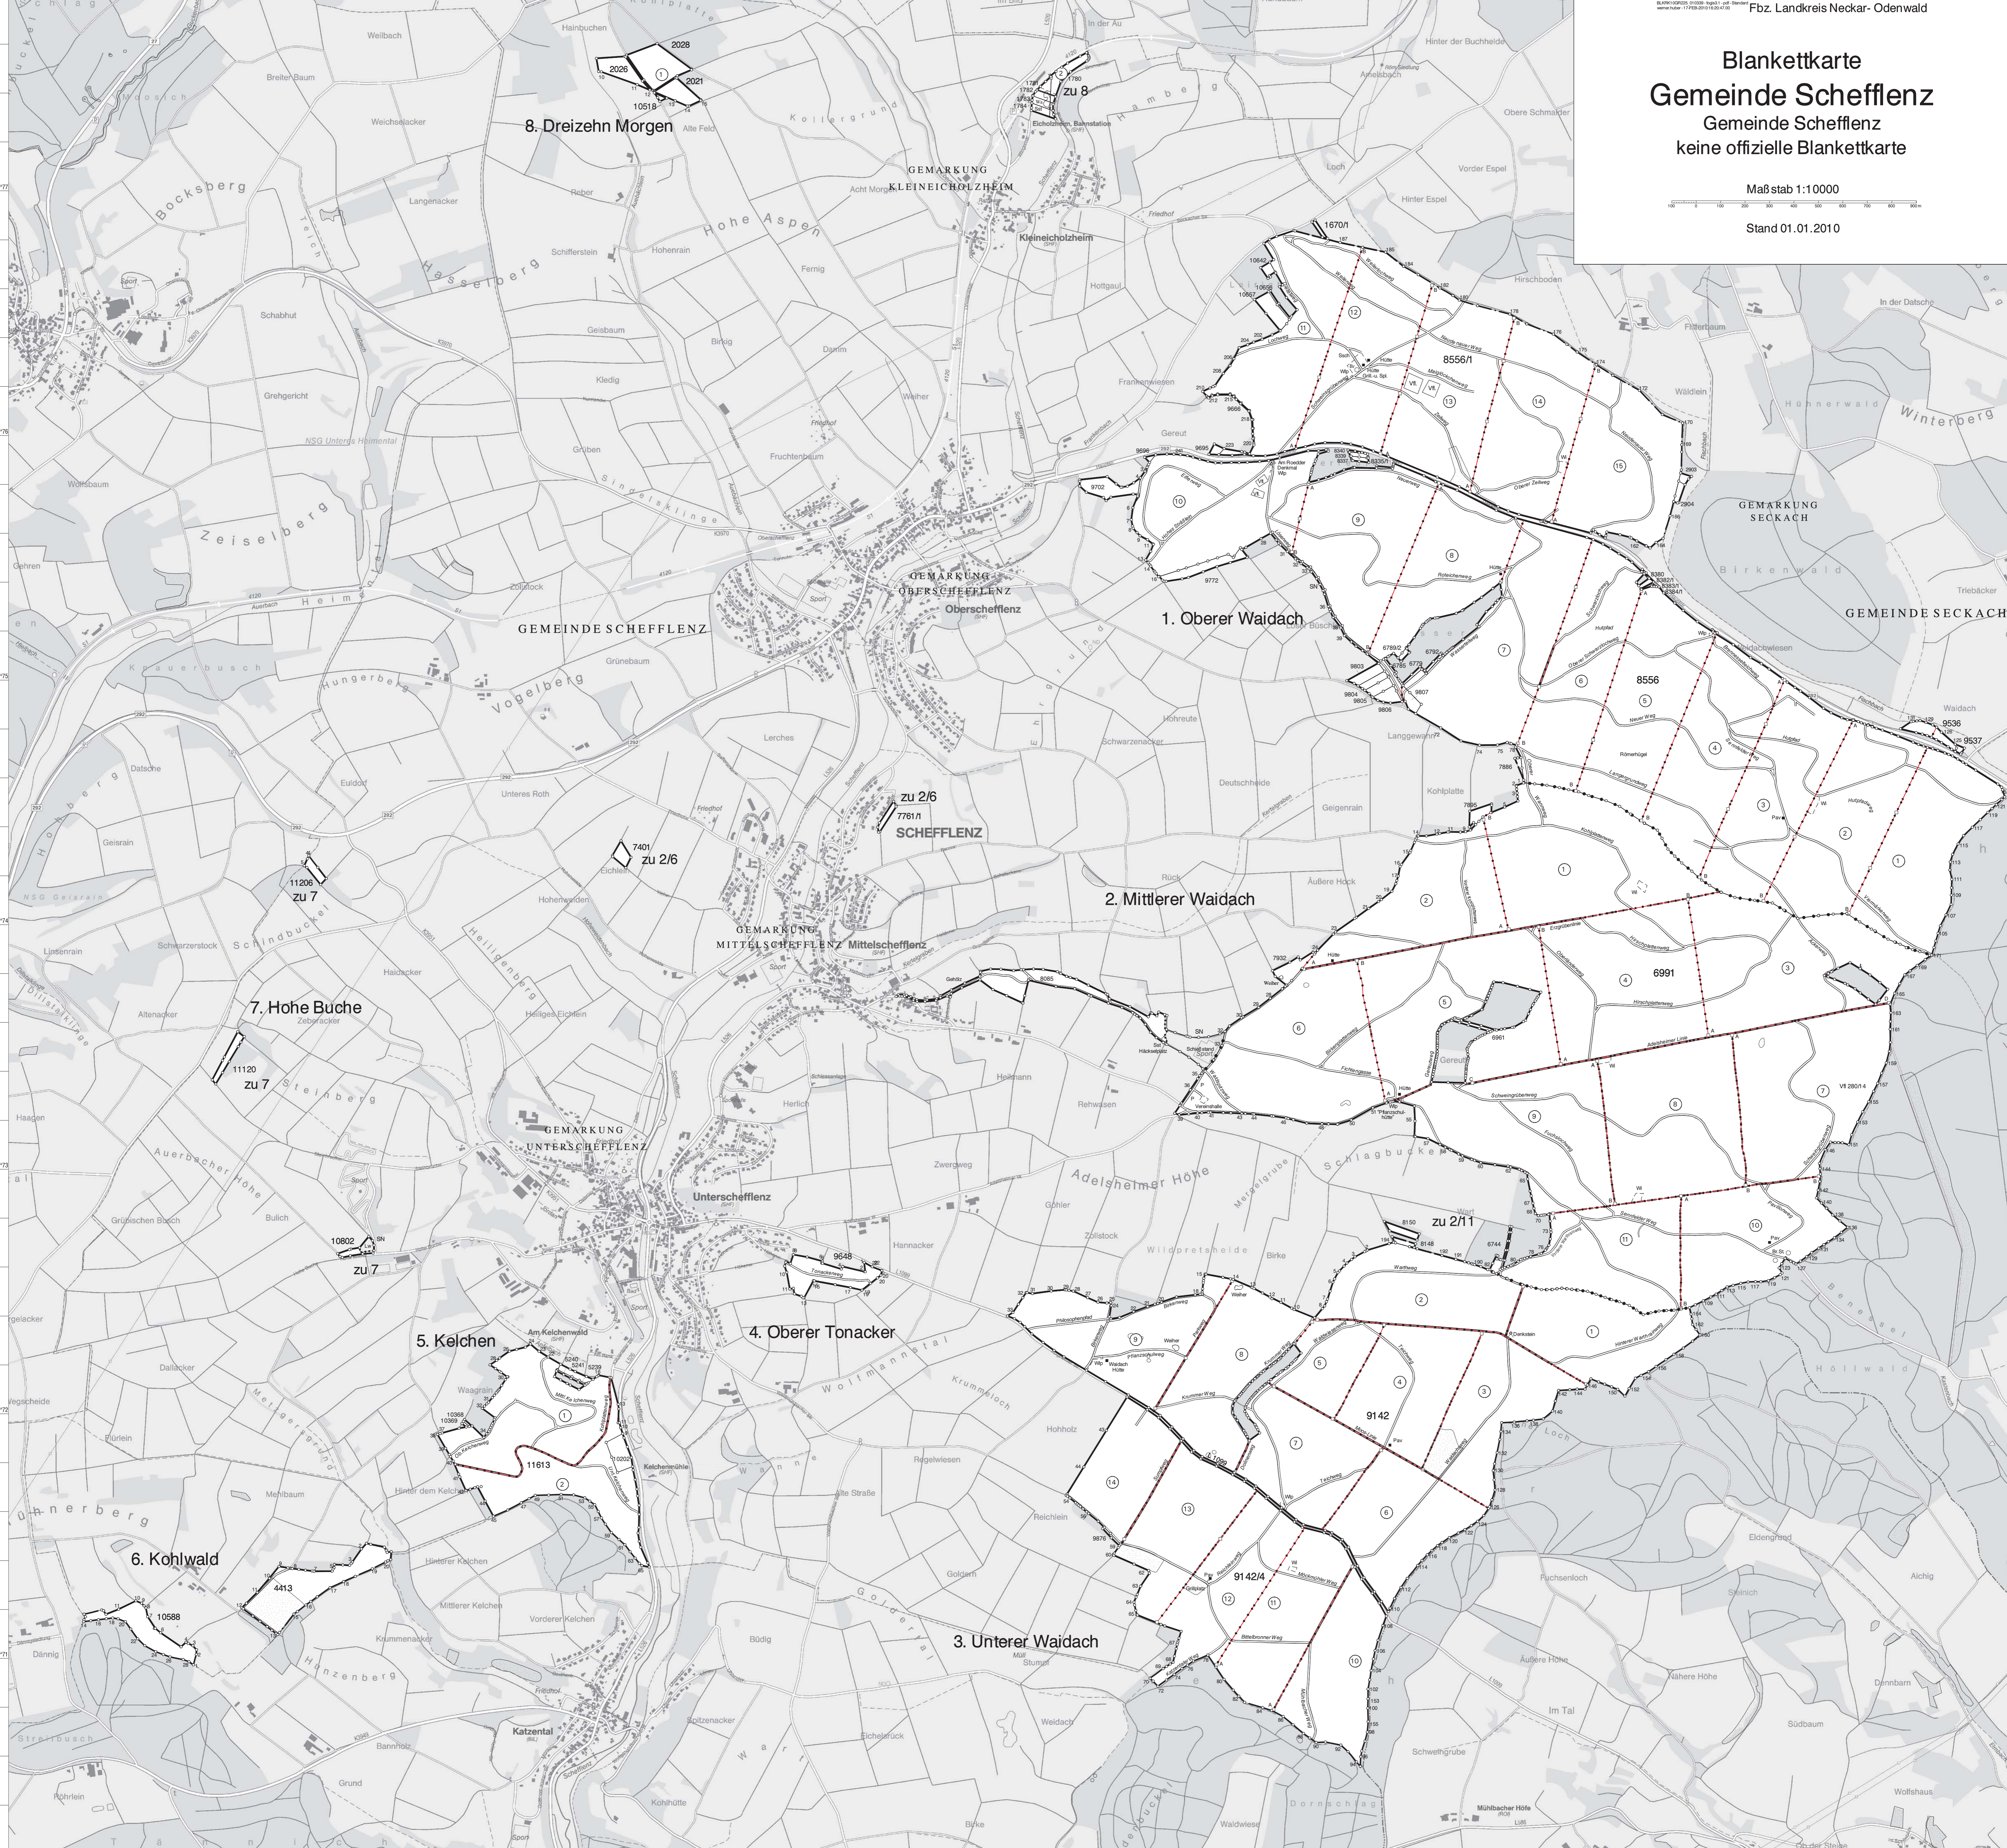

Blankettkarte Gemeinde Schefflenz

Gemeinde Schefflenz
keine offizielle Blankettkarte

Maßstab 1:10000
Stand 01.01.2010

8. Dreizehn Morgen

1. Oberer Waidach

2. Mittlerer Waidach

4. Oberer Tonacker

5. Kelchen

6. Kohlwald

7. Hohe Buche

3. Unterer Waidach

7401
zu 2/6

zu 2/6
7761/n
SCHEFFLENZ

11206
zu 7

11120
zu 7

10802
zu 7